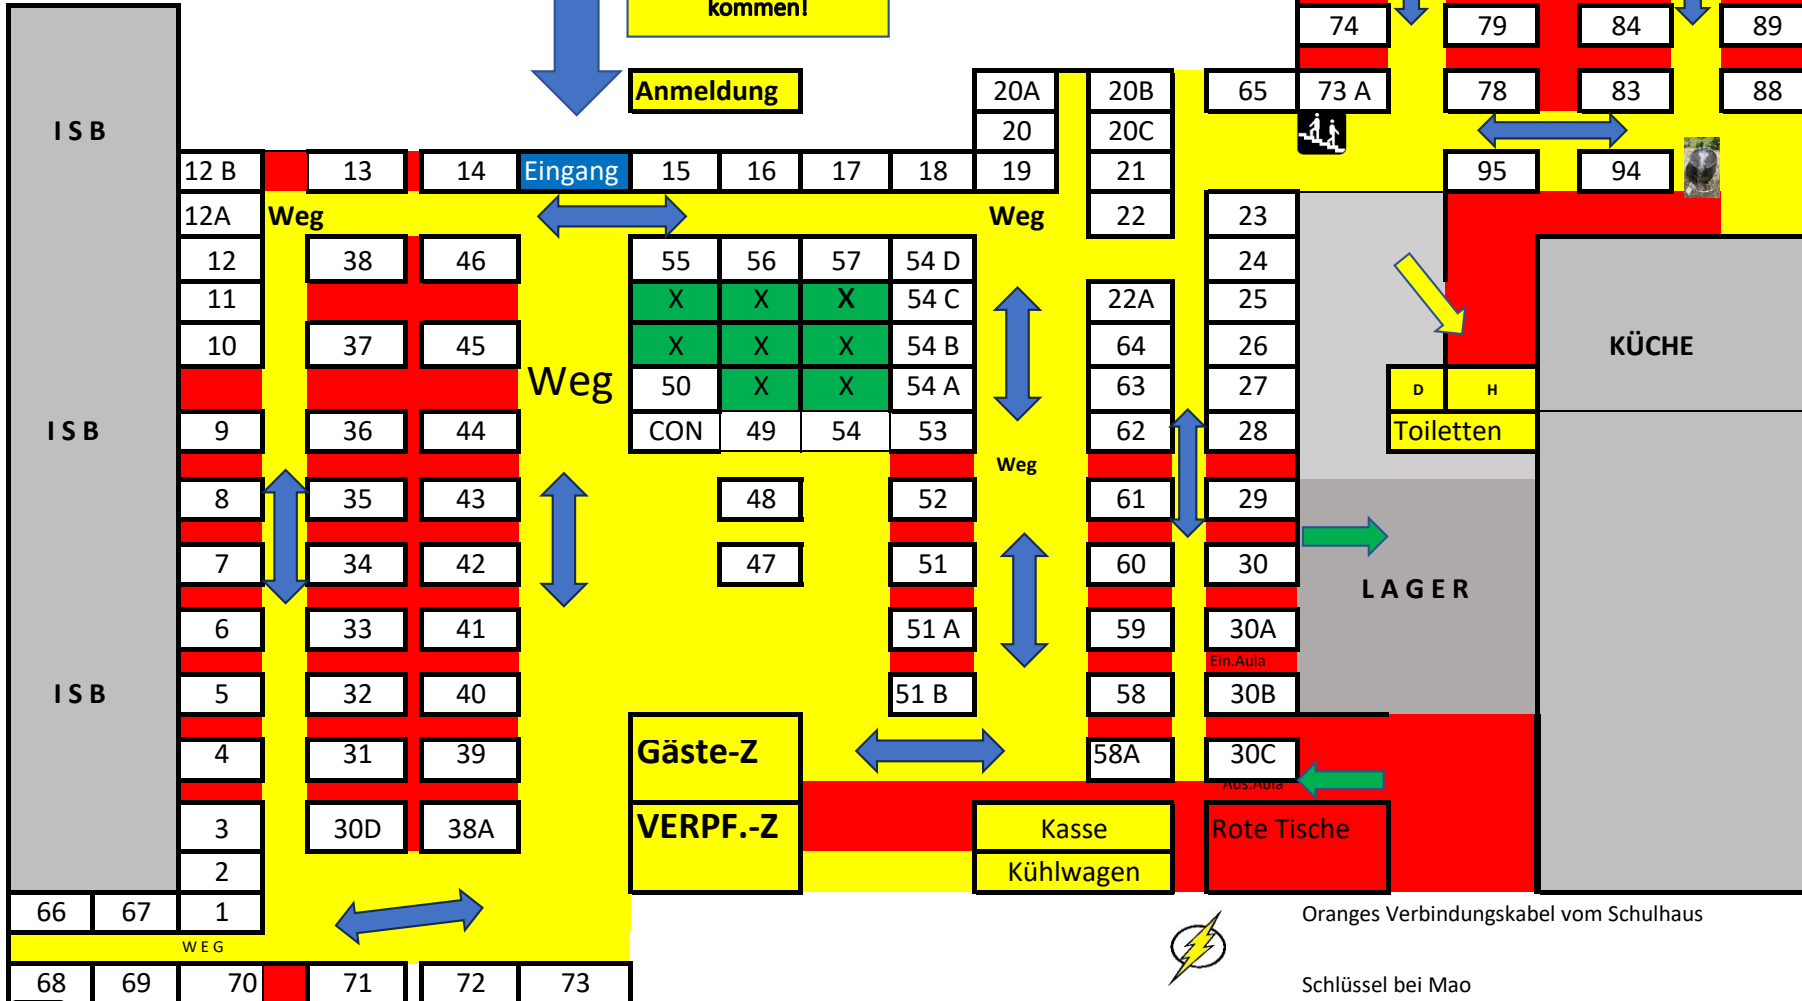

STANDEINTEILUNG FIECHTEN SEPT. 2023

WEG

GROSSER PARKPLATZ
120 Plätze

VELOSTÄNDER

Kinderspielplatz

Alle müssen zuerst
an die Anmeldung
kommen!

Anmeldung

Eingang

Oranges Verbindungskabel vom Schulhaus

Schlüssel bei Mao